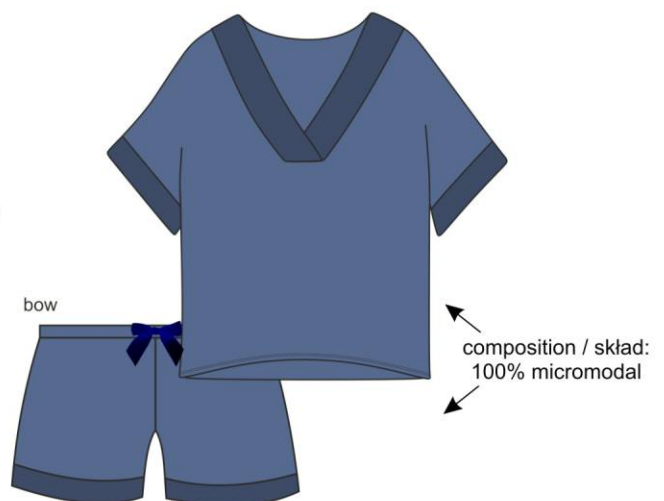

MEGAN, CELINE  
size / rozmiar:  
S-XXL

KATIE S-5XL

MEGAN

822/259  
navy blue/white/pink

CELINE

823/260  
jeans/navy blue

composition / skład:  
95% micromodal  
5% elastane(LYCRA®)

size / rozmiar:  
S-XXL