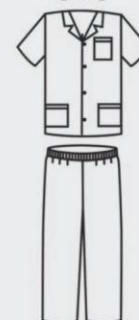

composition/sklad:
100% cotton
100% bawełna

size/rozmiar:
S-5XL

52

56

57

59

60

61

47

114

318