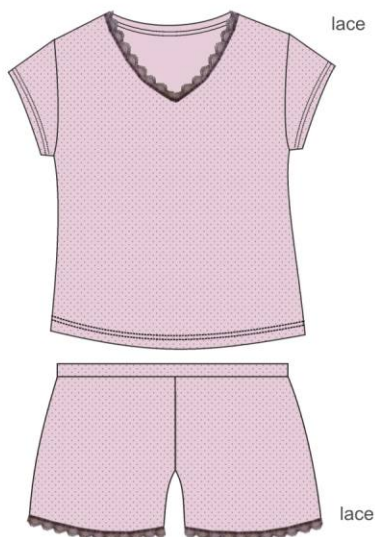

composition / skład:
95% micromodal
5% elastane(LYCRA®)

size / rozmiar:
S-XXL

824/261
pink

MICHELLE

861/262
pink

862/263
pink