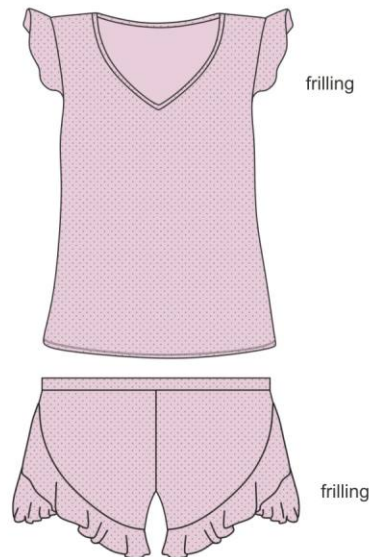

composition / skład:
95% micromodal
5% elastane(LYCRA®)

size / rozmiar:
S-XXL

JULIE