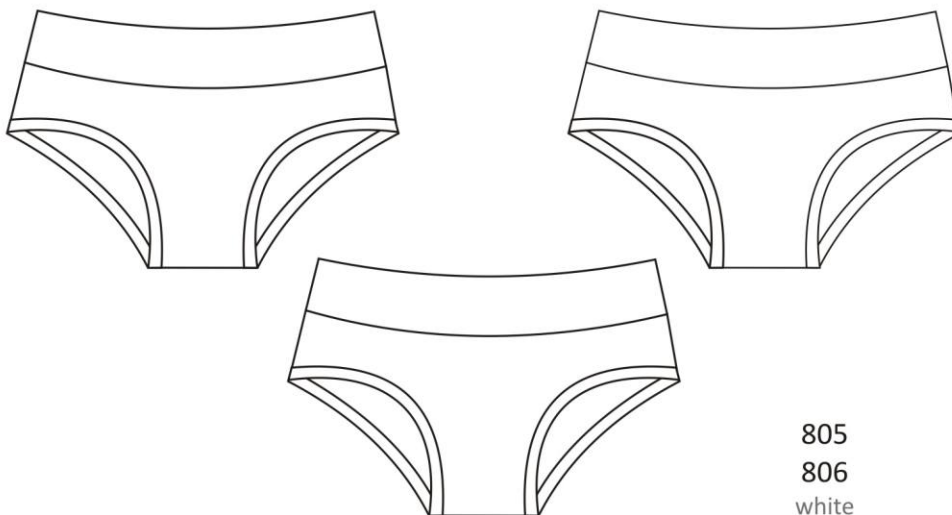

composition/sklad:
95% cotton
5% elastane (LYCRA®)

3pcs. - 3pak

size / rozmiar:

805 kids:

122/128

806 young:

134/140

146/152

158/164

805
806
white